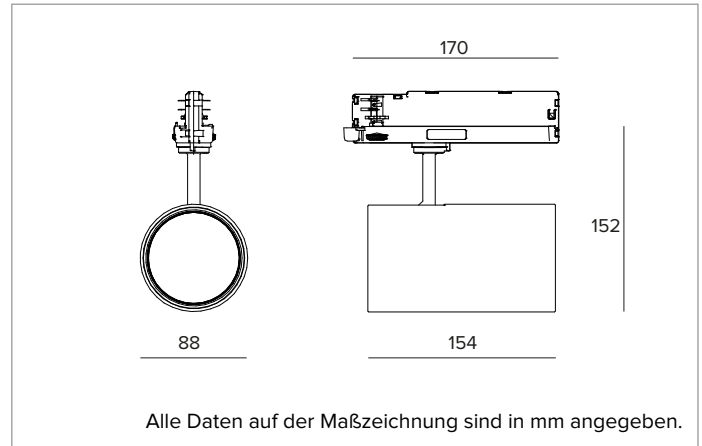

1T6606EL90 | LABEL 9

Professioneller ausrichtbarer LED-Strahler

		3000K	H(m)	D(m)	E _{max} (lx)	
		Ra90		29°		
		Fixture Power	31W	1	0.52	9676
		Source Flux	3620lm	2	1.03	2419
		Fixture Flux	2740lm	3	1.55	1075
		Efficacy	90lm/W	4	2.07	605
TS1857	I _{max} =2673cd/klm	I _{max}	9676cd	5	2.58	387

Ähnliche Farbtemperatur: 3000K

SDCM: 1,5

Lebensdauer (L80/B10): >50000h tq +25°C

BELEUCHUNGSTECHNISCHE MERKMALE

FL - Präzisionsoptik mit Cut-Off-Ring aus schwarzem Silikon. Reflektor mit konvexen Facettierungen aus spiegelndem anodisiertem Aluminium und holografischem Diffusorfilter.

Optik: REFLEKTOR

Abstrahlwinkel: FL

Optische Effizienz: 76%

Leuchten-Lichtstrom: 2740lm

Lichtausbeute: 90lm/W

Fotobiologische Sicherheit: Risikogruppe 1 (RG 1 = geringes Risiko)

MECHANISCHE MERKMALE

Gehäuse aus lackiertem Druckguss-Aluminium. Das Gehäuse ist auf vertikaler Ebene von 0° bis 90° und auf horizontaler Ebene um 355° ausrichtbar, mechanische Arretierungsmöglichkeit der Ausrichtung auf horizontaler Ebene (Feststellung der Ausrichtung auf horizontaler Ebene mit Gelenksystem).

Farbe und Oberfläche: Kreideweiß

Abmessungen: D=88mm

Gewicht: 0,9Kg

Schutzart: IP20

ELEKTRISCHE MERKMALE

Elektronisches ON-OFF Betriebsgerät für die Stromschiene.

Leistungsaufnahme der Leuchte: 31W

Betriebsgerät: 220-240Vac 50/60Hz